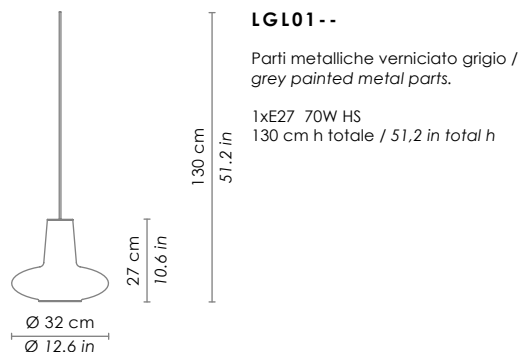

ROMEO E GIULIETTA

ELEMENTO COMPONENTE - GRUPPO LUCE / MODULAR ELEMENT - LAMP COMPONENT KIT

ROMEO

GIULIETTA

01
Vetro trasparente /
clear glass

04
Vetro ambra /
amber glass

05
Vetro ametista /
amethyst glass

09
Vetro fumé /
grey glass

Rosone per sospensione 1 luce /
canopy for hanging lamp 1 light

Ø 7 cm - foro installazione
Ø 2.7 in - installation hole

LGR0011 grigio / grey
LGR0012 bianco / white

Rosone a incasso per sospensione 1 luce -
installazione su cartongesso /
recessed canopy for hanging lamp 1 light -
installation on plasterboard