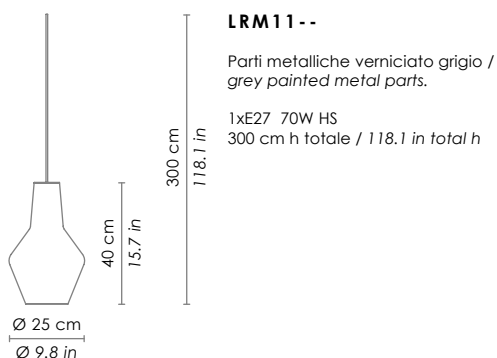

ROMEO E GIULIETTA

ELEMENTO COMPONENTE - GRUPPO LUCE / MODULAR ELEMENT - LAMP COMPONENT KIT

ROMEO

GIULIETTA

01
Vetro trasparente /
clear glass

04
Vetro ambra /
amber glass

05
Vetro ametista /
amethyst glass

09
Vetro fumé /
grey glass

Rosone per sospensione 1 luce /
canopy for hanging lamp 1 light

Ø 7 cm - foro installazione
Ø 2.7 in - installation hole

LGR0011 grigio / grey
LGR0012 bianco / white

Rosone a incasso per sospensione 1 luce -
installazione su cartongesso /
recessed canopy for hanging lamp 1 light -
installation on plasterboard