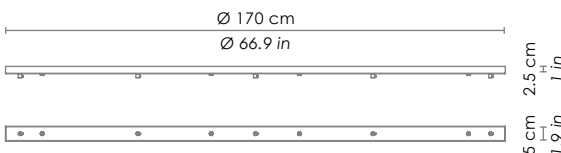

**Esempio installazione
rosone rotondo (vetri
con cavo min. 3 m) /
example of installation
with round canopy (glass
with cable min. 118,1 in)**

LGR0043 grigio / grey
LGR0053 bianco / white

Rosone per sospensione 3 luci /
canopy for hanging lamp 3 lights