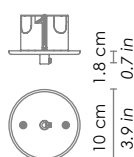

Rosone per sospensione 1 luce /
canopy for hanging lamp 1 light

Ø 7 cm - foro installazione
Ø 2.7 in - installation hole

LGR0011 grigio / grey
LGR0012 bianco / white

Rosone a incasso per sospensione 1 luce -
installazione su cartongesso /
recessed canopy for hanging lamp 1 light -
installation on plasterboard