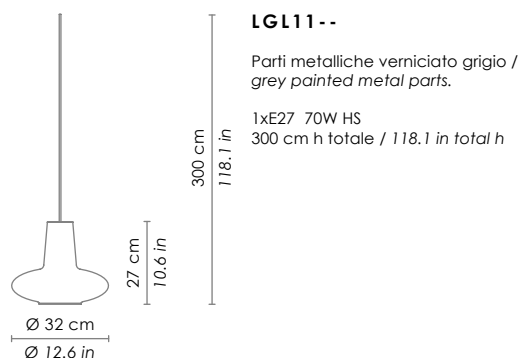

ROMEO E GIULIETTA

ELEMENTO COMPONENTE - GRUPPO LUCE / MODULAR ELEMENT - LAMP COMPONENT KIT

ROMEO

GIULIETTA

01
Vetro trasparente /
clear glass

04
Vetro ambra /
amber glass

05
Vetro ametista /
amethyst glass

09
Vetro fumé /
grey glass

Rosone per sospensione 1 luce /
canopy for hanging lamp 1 light

Ø 7 cm - foro installazione
Ø 2.7 in - installation hole

LGR0011 grigio / grey
LGR0012 bianco / white

Rosone a incasso per sospensione 1 luce -
installazione su cartongesso /
recessed canopy for hanging lamp 1 light -
installation on plasterboard