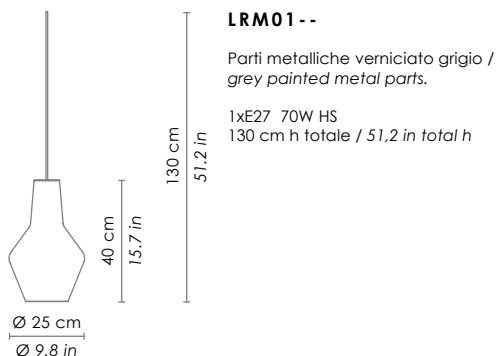

ROMEO E GIULIETTA

ELEMENTO COMPONENTE - GRUPPO LUCE / MODULAR ELEMENT - LAMP COMPONENT KIT

ROMEO

GIULIETTA

01
Vetro trasparente /
clear glass

04
Vetro ambra /
amber glass

05
Vetro ametista /
amethyst glass

09
Vetro fumé /
grey glass

Rosone per sospensione 1 luce /
canopy for hanging lamp 1 light

Ø 7 cm - foro installazione
Ø 2.7 in - installation hole

LGR0011 grigio / grey
LGR0012 bianco / white

Rosone a incasso per sospensione 1 luce -
installazione su cartongesso /
recessed canopy for hanging lamp 1 light -
installation on plasterboard