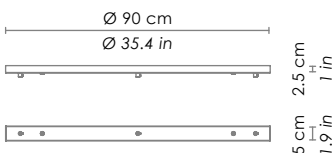

**Esempio installazione
rosone rotondo (vetri
con cavo min. 3 m) /
example of installation
with round canopy (glass
with cable min. 118,1 in)**

LGR0043 grigio / grey
LGR0053 bianco / white

Rosone per sospensione 3 luci /
canopy for hanging lamp 3 lights