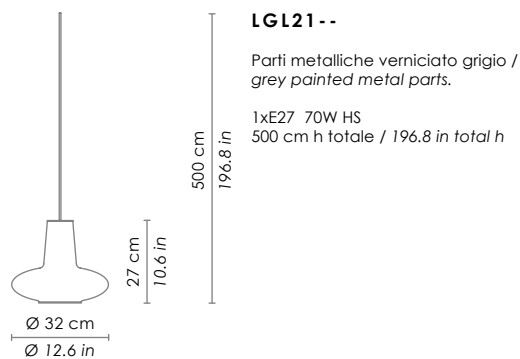

ROMEO E GIULIETTA

ELEMENTO COMPONENTE - GRUPPO LUCE / MODULAR ELEMENT - LAMP COMPONENT KIT

ROMEO

GIULIETTA

01
Vetro trasparente /
clear glass

04
Vetro ambra /
amber glass

05
Vetro ametista /
amethyst glass

09
Vetro fumé /
grey glass

Rosone per sospensione 1 luce /
canopy for hanging lamp 1 light

Ø 7 cm - foro installazione
Ø 2.7 in - installation hole

LGR0011 grigio / grey
LGR0012 bianco / white

Rosone a incasso per sospensione 1 luce -
installazione su cartongesso /
recessed canopy for hanging lamp 1 light -
installation on plasterboard