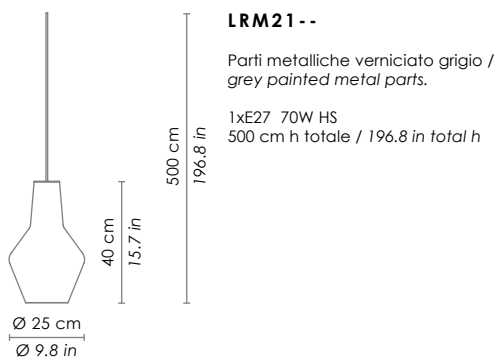

ROMEO E GIULIETTA

ELEMENTO COMPONENTE - GRUPPO LUCE / MODULAR ELEMENT - LAMP COMPONENT KIT

ROMEO

GIULIETTA

01
Vetro trasparente /
clear glass

04
Vetro ambra /
amber glass

05
Vetro ametista /
amethyst glass

09
Vetro fumé /
grey glass

Rosone per sospensione 1 luce /
canopy for hanging lamp 1 light

Ø 7 cm - foro installazione
Ø 2.7 in - installation hole

LGR0011 grigio / grey
LGR0012 bianco / white

Rosone a incasso per sospensione 1 luce -
installazione su cartongesso /
recessed canopy for hanging lamp 1 light -
installation on plasterboard